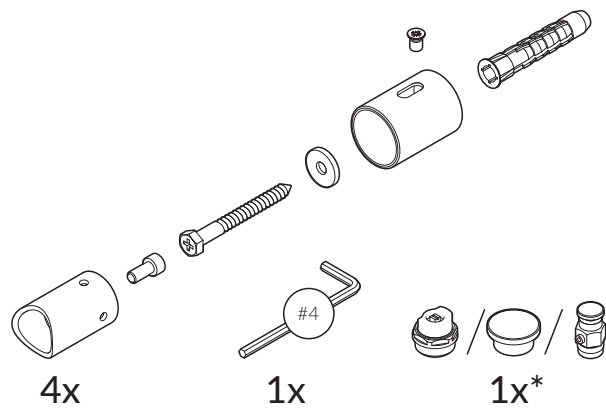

4

5

6 a/b/c*

User Manual

Mounting bracket TERMA MRF
4x

- PL** Instrukcja montażu – konsola TERMA MRF
- CS** Pokyny k instalaci – konzole TERMA MRF
- DE** Montageanleitung – Wandhalterung TERMA MRF
- ES** Instrucción de montaje – fijación TERMA MRF
- FR** Instruction du montage – Console TERMA MRF
- IT** Manuale d'uso – staffa di fissaggio TERMA MRF
- NL** Montage instructies – bevestigingsbeugels TERMA MRF
- RU** Инструкция по монтажу – крепление TERMA MRF
- SK** Pokyny k inštalácii – TERMA konzoly MRF