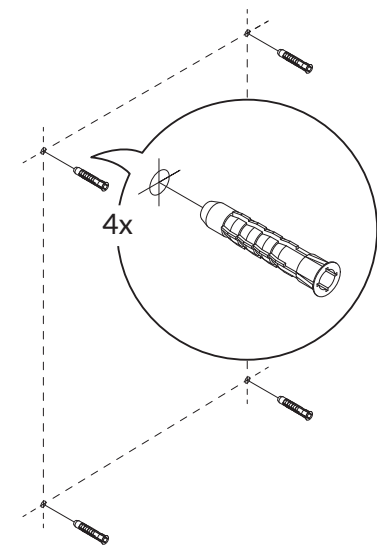

2

3

- **EN** Refers to water and dual fuel version
- **PL** Dotyczy wersji wodnej i wodno-elektrycznej
- **CS** Týká se vodní a hydroelektrické verze.
- **DE** Betrifft die Wasser- und Wasser-Elektrischen Versionen
- **ES** Se refiere a la versión de agua y mixta
- **FR** Concerne la version hydraulique et mixte
- **IT** Si riferisce alla versione idronica e mista.
- **NL** Betreft zowel water- als water/elektrisch verwarmde versies
- **RU** Касается версии водной и водно-электрической
- **SK** Týka sa vodnej a hydroelektrickej verzie.