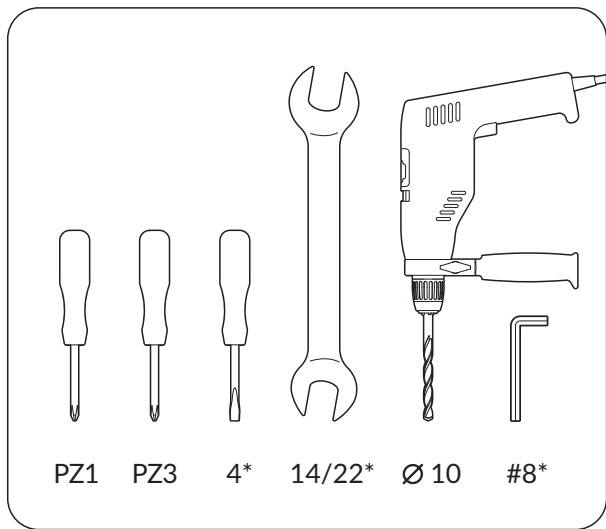

4

5

6 a/b/c*

User Manual

Mounting bracket TERMA MRF
4x

- PL** Instrukcja montażu – konsola TERMA MRF
- CS** Pokyny k instalaci – konzole TERMA MRF
- DE** Montageanleitung – Wandhalterung TERMA MRF
- ES** Instrucción de montaje – fijación TERMA MRF
- FR** Instruction du montage – Console TERMA MRF
- IT** Manuale d'uso – staffa di fissaggio TERMA MRF
- NL** Montage instructies – bevestigingsbeugels TERMA MRF
- RU** Инструкция по монтажу – крепление TERMA MRF
- SK** Pokyny k inštalácii – TERMA konzoly MRF