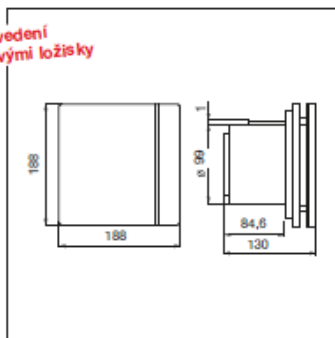

Malé axiální ventilátory IP 45 SILENT 100 DESIGN

Soler&Palau
Ventilation Group

provedení
s kuličkovými ložisky

mimořádně tiché provedení
pro náročné interiéry
s plochou mřížkou

F
filtr vibrací
motoru

8W
nízká
spotřeba

Decentrální přístavkové

Skříň

je z nárazuvzdorného plastu, barva je standardně bílá nebo stříbrná, k dispozici jsou i další barevná provedení. Skříň je určena k montáži na stěnu. Ventilátory obsahují zpětnou klapku, jejíž řešení je patentováno.

Oběžné kolo

je axiální z nárazuvzdorného plastu.

Motor

je asynchronní a je vybaven ochranou proti přetížení. Maximální provozní teplota okolí je 40°C. Motor má kuličková ložiska s tukovou náplní na dobu životnosti. Krytí IP 45 (12 V verze IP 57).

Svorkovnice

je přístupná po sejmutí čelní mřížky ventilátoru. Připojení je kabelem pod omítkou.

Regulace otáček

se provádí změnou napětí speciálními regulátory.

Hluk

emitovaný ventilátorem je měřen ve vzdálenosti 3 m v ose ventilátoru na straně sání.

Montáž

bez omezení horizontálně i vertikálně. Upevnění čtyřmi šrouby pod mřížkou ventilátoru. Šrouby a hmoždinky jsou v balení.

Varianty

- SILENT CZ – provedení se zpětnou klapkou, kuličkovými ložisky a kontrolkou provozu. K dispozici také další barevné varianty.
- SILENT CFZ – nastavitelný doběh 1–30 minut, se zpětnou klapkou, kuličkovými ložisky a kontrolkou provozu. K dispozici také další barevné varianty.
- SILENT CHZ – s hygrostatem, nastavitelný doběh 1–30 minut, se zpětnou klapkou, kuličkovými ložisky a kontrolkou provozu
- SILENT CZ 12 V – bezpečné provedení IP 57, se zpětnou klapkou, kuličkovými ložisky a kontrolkou provozu

Příslušenství VZT