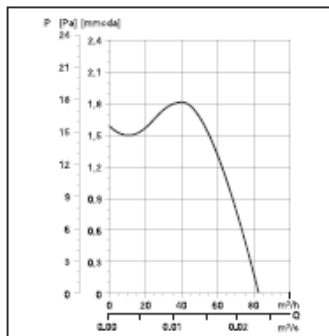

SILENT	Ø D		H	L
	min	max		
100	101	110	134	134

- LG – plastové venkovní a vnitřní mřížky v provedení bílá nebo hnědá, s okapničkou nebo bez
- PT – dveřní mřížka pro přívod vzduchu
- RTR 6721 – prostorový termostat
- PER – plastové samotížné žaluziové klapky
- HYG, HIG – mechanické nebo elektronické prostorové hygrosťaty s termostatem nebo bez