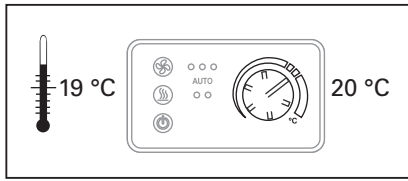

PA2DR

Funkcia

Príklad (A)

Príklad (B)