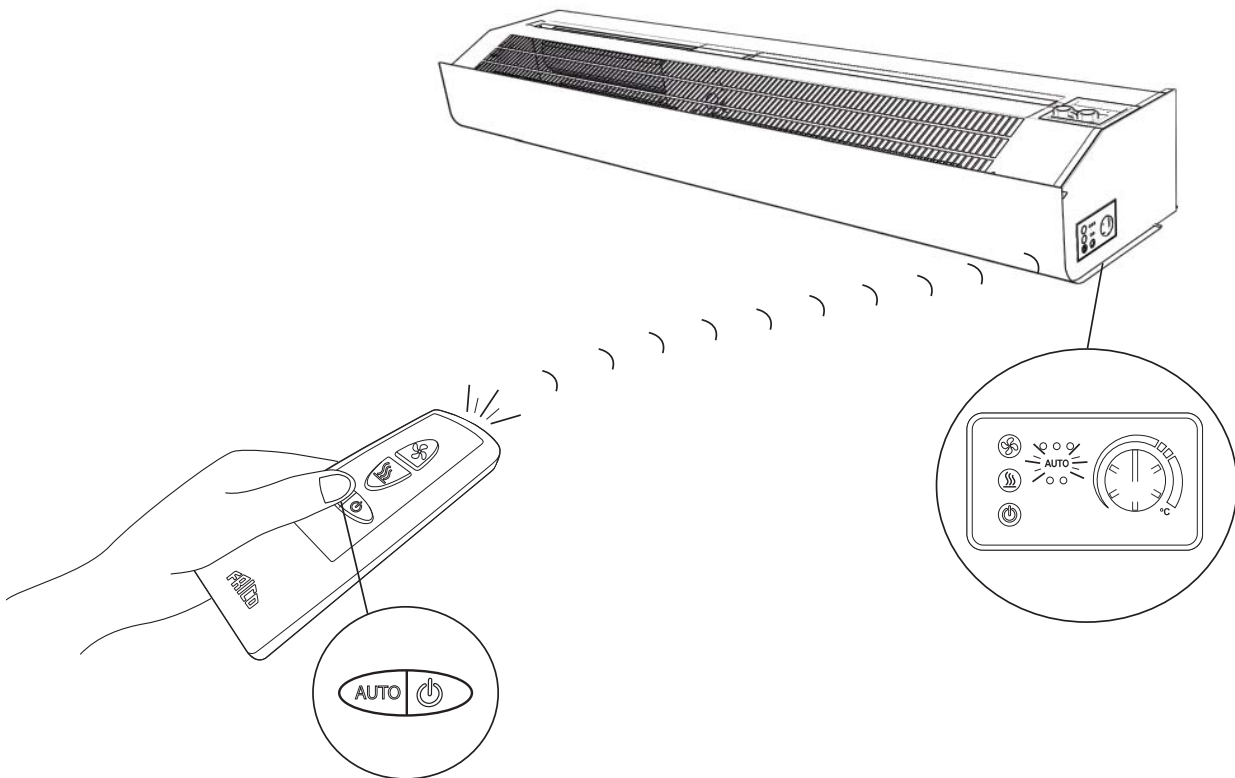

## PA2DR

Sada dverového spínača a diaľkového ovládača  
s funkciou AUTO režim

# PA2DR

Prepínač č. 3 vľavo - clona bude po zatvorení dverí naďalej riadená vstavaným termostatom  
 Prepínač č. 3 vpravo - deaktivovanie vyššie uvedenej funkcie