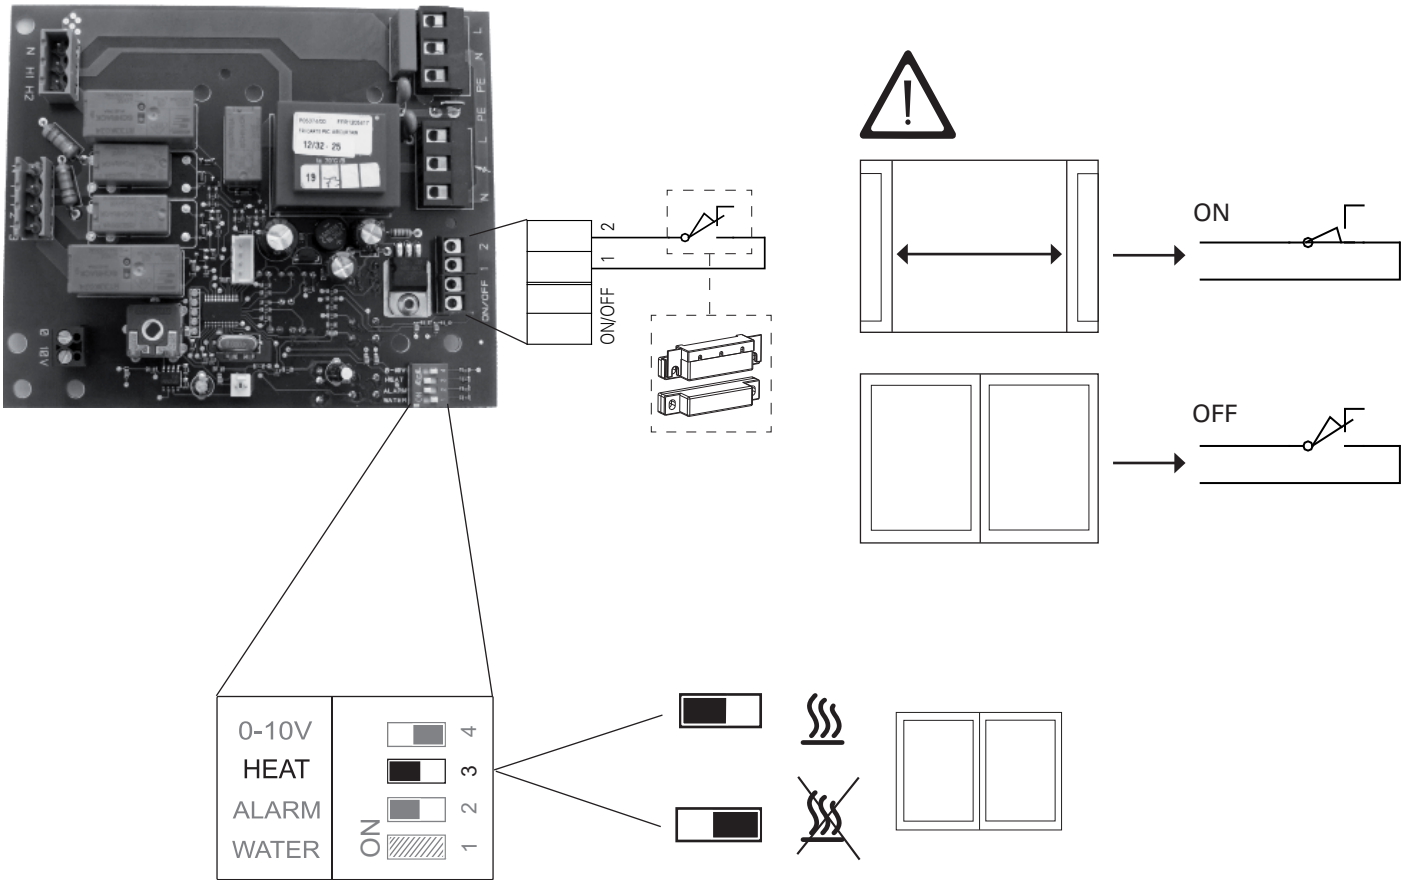

Návod na montáž

## PA2DR

Sada dverového spínača a diaľkového ovládača  
s funkciou AUTO režim

# PA2DR

Prepínač č. 3 vľavo - clona bude po zatvorení dverí naďalej riadená vstavaným termostatom  
 Prepínač č. 3 vpravo - deaktivovanie vyššie uvedenej funkcie