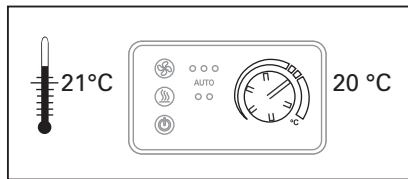

* Počas otvorených dverí sa nastavená teplota automaticky zvýši o 2 °C.