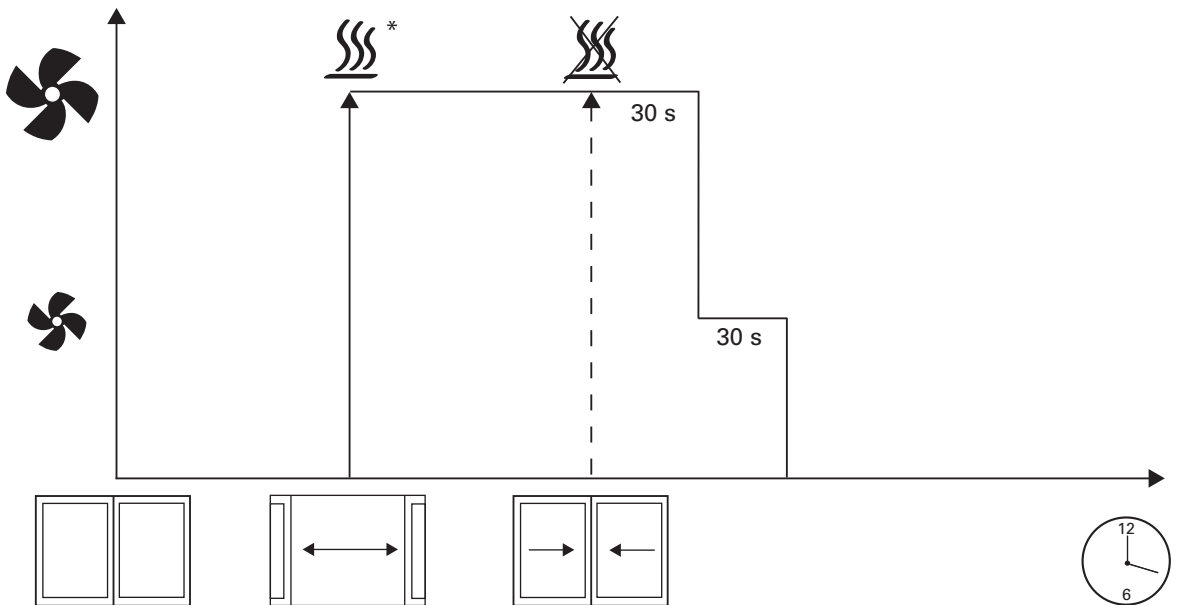

* Počas otvorených dverí sa nastavená teplota automaticky zvýši o 2 °C.