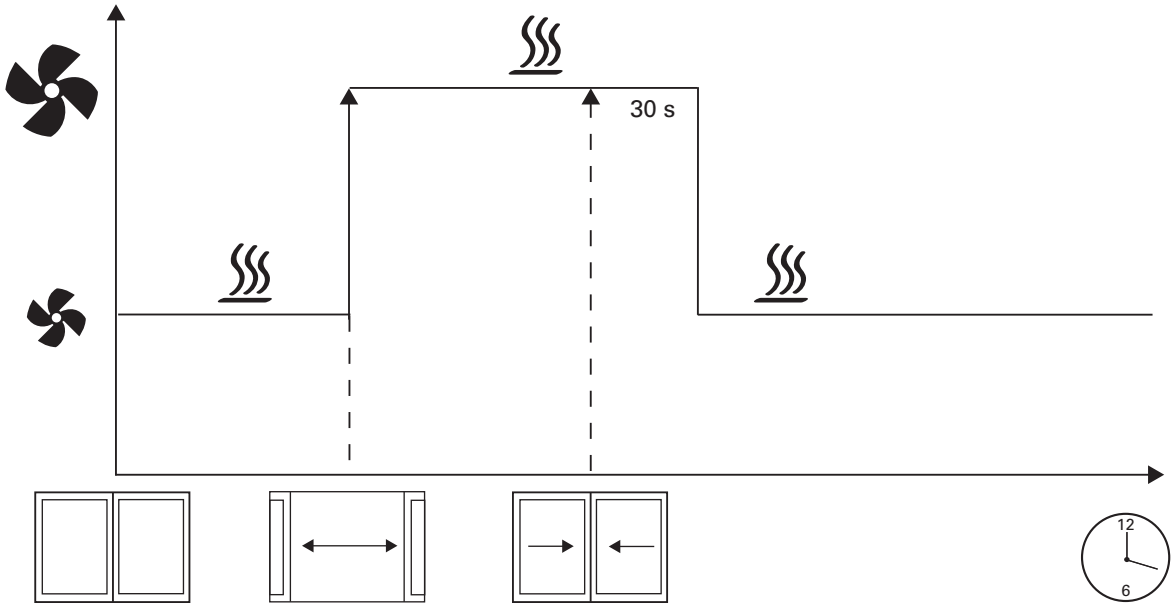

# PA2DR

Prepínač č. 3 vľavo - clona bude po zatvorení dverí naďalej riadená vstavaným termostatom  
 Prepínač č. 3 vpravo - deaktivovanie vyššie uvedenej funkcie

# PA2DR

Funkcia

Príklad (A)

Príklad (B)

\* Počas otvorených dverí sa nastavená teplota automaticky zvýši o 2 °C.