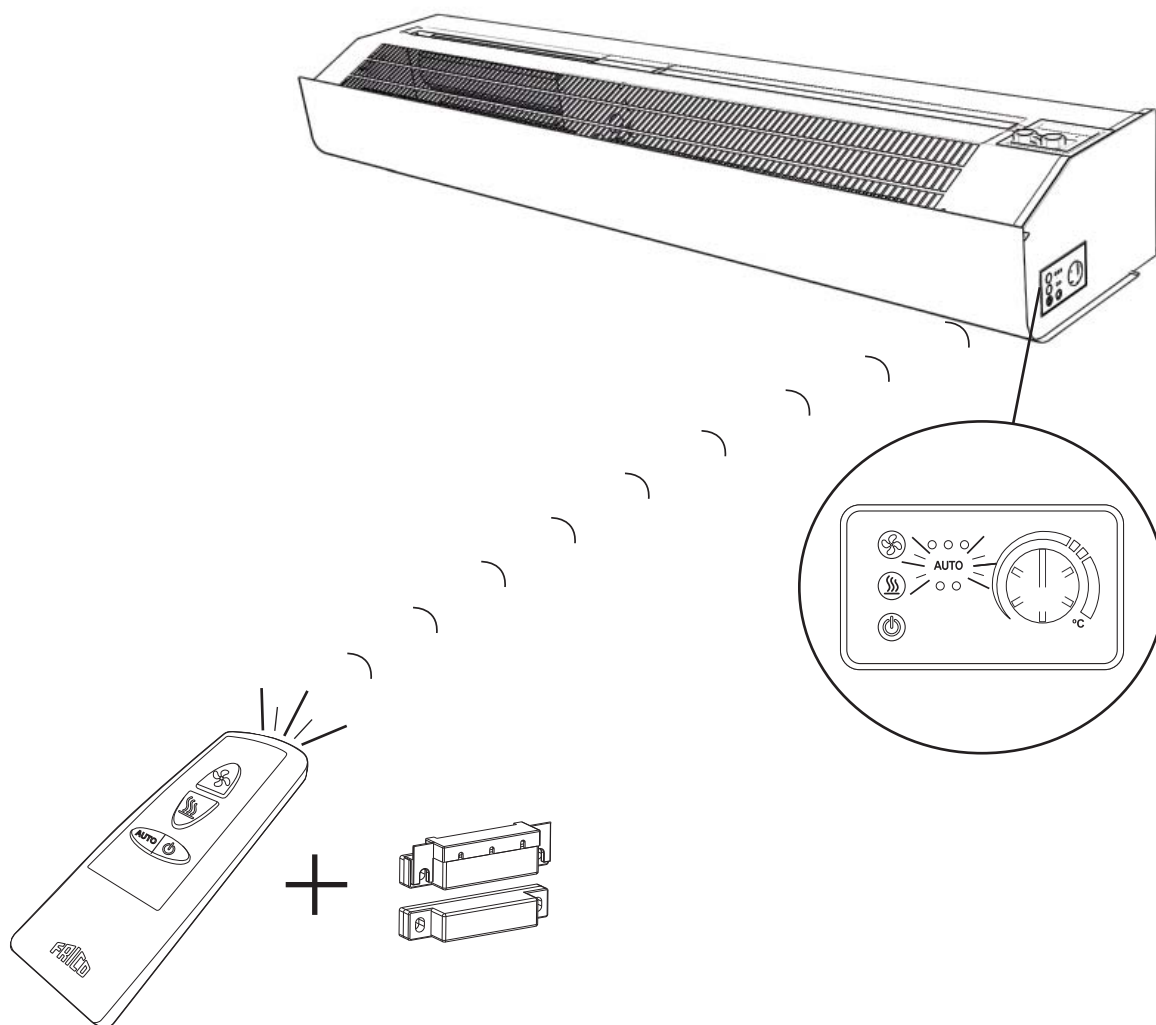

## PA2DR

Sada dverového spínača a diaľkového ovládača  
s funkciou AUTO režim

# PA2DR

Prepínač č. 3 vľavo - clona bude po zatvorení dverí naďalej riadená vstavaným termostatom  
 Prepínač č. 3 vpravo - deaktivovanie vyššie uvedenej funkcie