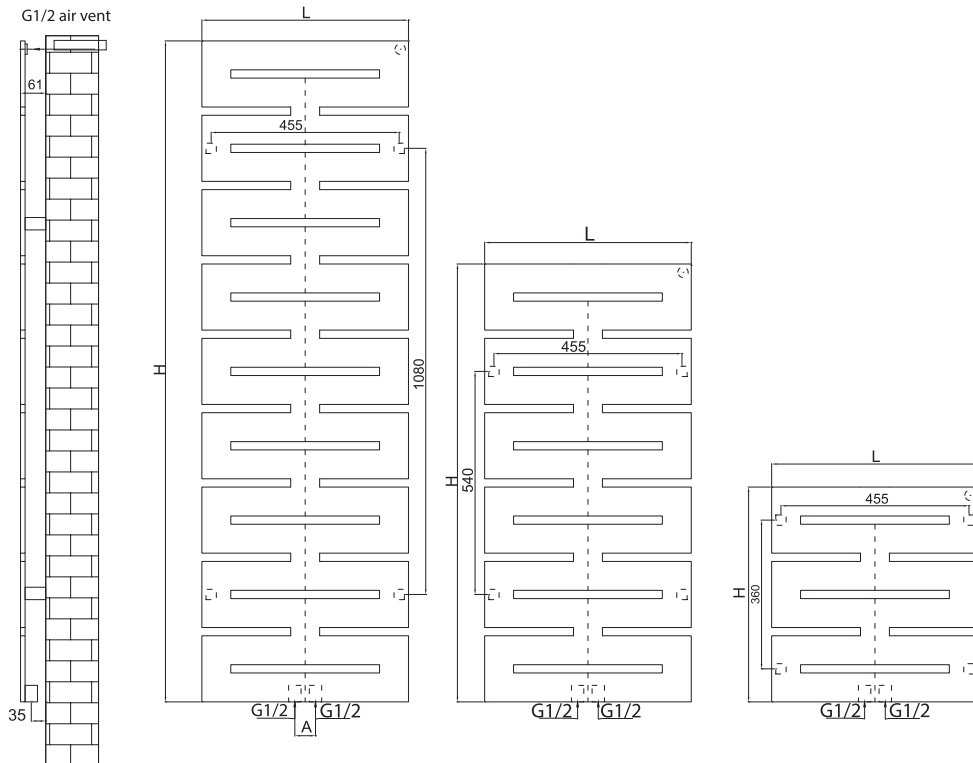

LYA

DESIGNER RADIATORS / RADIATOARE DE DESIGN

LYA is a modern vertical designer radiator, designed to warm up and add style to any space. Its rectangular shaped tubes will look like an artistic piece on any wall, while the colour will correspond with the rest of the interior. A contemporary radiator, LYA is the perfect heating solution for any room.

LYA este un radiator decorativ, modern, conceput pentru a încălzi și a adăuga stil oricărei încăperi. Succesiunea elementelor dreptunghiulare îi conferă o notă artistică, în timp ce culoarea va completa cu succes interiorul camerei. Un radiator contemporan, unic și eficient, LYA este soluția ideală de încălzire a oricărei camere.

Max. working pressure/
Presiune max. de lucru 4 bar

Max. working temperature/
Temperatură max. de lucru 90°C

Mounting kit included/
Kit montaj inclus: K06 page 203

Factory pressure test/
Presiune de probă: 5.2 bar

Elements & collectors/
Elemente și colectori: 70x11mm

Code/ Cod	Finish / Finisaj	Height/ Înălțime (H)	Length/ Lățime (L)	Centres/ Interax (A)	No el/Nr elemente	Weight/ Greutate	Volume/ Volum	OUTPUT/PUTERE TERMICĂ (watt)		
								Δt=30°C	Δt=50°C	Δt=60°C
		mm	mm	mm	pcs	kg	l	W	W	W
LYA050/052V9010	RAL 9010 white/alb*	520	500	50	3	5,80	1,70	133	256	320
LYA050/106V9010		1060	500	50	6	11,60	3,40	267	514	642
LYA050/160V9010		1600	500	50	9	17,50	5,10	401	771	964

● We can make custom dimensions, after technical analysis. | Putem executa dimensiuni speciale, în urma unei analize tehnice.

Hydraulic connections/
Conexiuni hidraulice**

* For other colours, put your desired RADOX colour code instead of 9010 (standard white). For more details, see page 194
Pentru alte culori, se pune codul culorii RADOX dorite în locul codului 9010 (standard alb). Mai multe detalii la pag. 194

** When you order, you must mention the type of connection you require. The price changes according to the requirements.
Când comandați trebuie să menționați tipul de alimentare necesar. Prețul se modifică în funcție de cerințe.