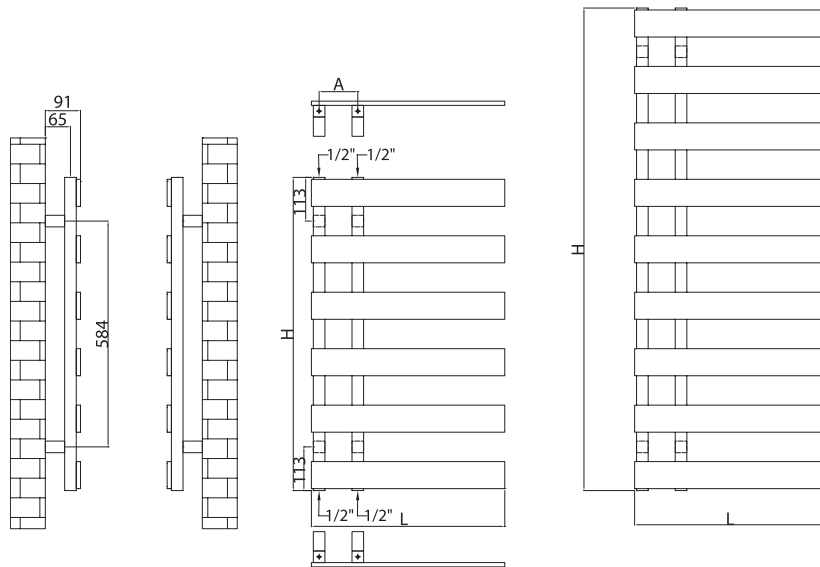

DORA 70

Valves are not included and must be ordered separately, if required.
Robineții nu sunt incluși și trebuie comandați separat, la cerere.

DORA 70

Stretching out asymmetrically to one side, DORA 70 is notably stylish with its slim, rectangular pipes. It can be mounted left or right handed upon your request. Available in all RAL colours and sleek chrome, DORA 70 provides an attractive means to heat bathrooms, kitchens, laundry rooms, foyers and virtually any room where comfort is of prime importance and space is limited.

DORA 70 completează gama de radiatoare de baie moderne cu un design rectangular și elegant. Poate fi instalat în funcție de preferințe, pe partea stângă sau dreaptă. Este disponibil în orice culoare RAL și crom, ceea ce îl face perfect pentru baie, bucătărie sau, practic, orice cameră în care confortul este o prioritate, dar spațiul este limitat.

Elements/
Elemente:
70x11mm

Collectors/
Colectori:
30x30mm

Code/ Cod	Finish / Finisaj	Height/ Înălțime (H) mm	Length/ Lățime (L) mm	Centres/ Interax (A) mm	No el/Nr elemente pcs	Weight/ Greutate kg	Volume/ Volum l	OUTPUT/PUTERE TERMICĂ (watt)			
								Δt=30°C W	Δt=50°C W	Δt=60°C W	electric w
DOR70050/080V9010	RAL 9010	810	500	100	6	7,51	2,73	167	319	399	300
DOR70050/123.5V9010	white/alb*	1248	500	100	9	11,36	4,15	253	483	603	600
DOR70050/080CR	Chrome / Cromat	810	500	100	6	7,51	2,73	129	245	307	300
DOR70050/123.5CR		1248	500	100	9	11,36	4,15	195	371	464	600