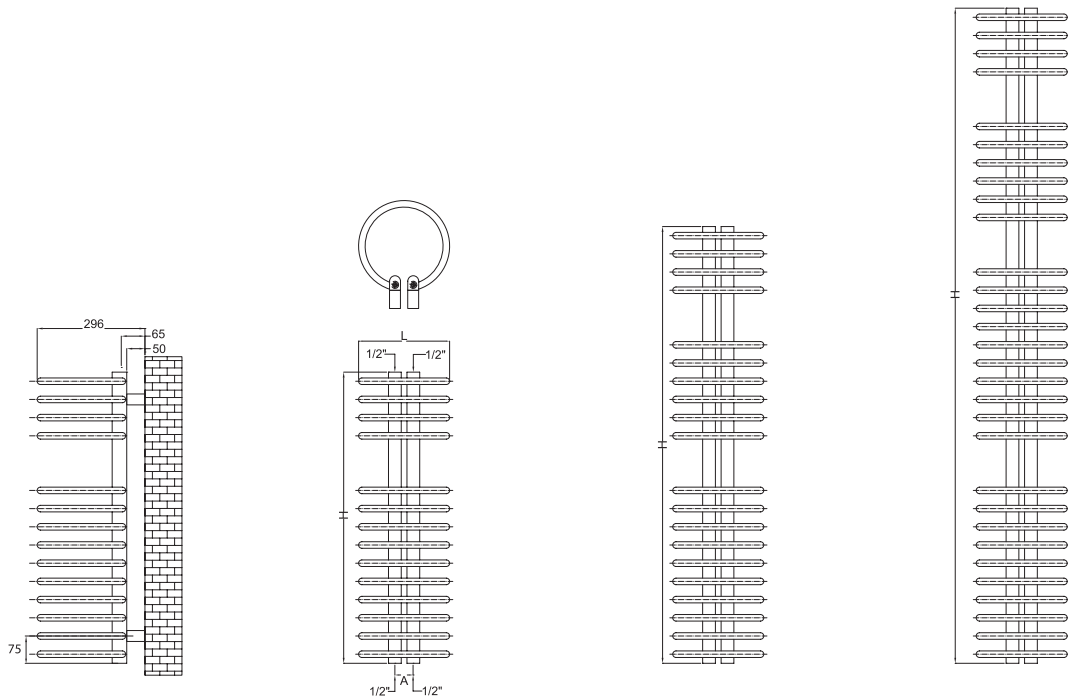

CIRCLE

Valves are not included and must be ordered separately, if required.
Robineții nu sunt incluși și trebuie comandați separat, la cerere.

CIRCLE

This stunning radiator is much more than just a heating element. With exceptional heat output CIRCLE boasts extensive functional utility. Our clever space-saving radiator can fit in any corner of a kitchen or bathroom. Its rings are spaced as such to allow towels to hang within the center of the radiator.

Acest superb radiator este mai mult decât un simplu element de încălzire. Designul ergonomic permite montarea în orice colț din bucătărie sau baie, atunci când nu există mult spațiu la dispoziție. CIRCLE este disponibil în orice culoare RAL, iar spațiul generos între inele permite depozitarea și încălzirea optimă a prosoapelor.

											
Max. working pressure/ Presiune max. de lucru 10 bar	Max. working temperature/ Temperatură max. de lucru 90°C	Mounting kit included/ Kit montaj inclus: K03 page 203	Factory pressure test/ Presiune de probă: 13 bar	Elements/ Elemente: Ø18mm	Collectors/ Colectori: 40x30mm						
Code/ Cod	Finish / Finisaj	Height/ Înălțime (H)	Length/ Lățime (L)	Centres/ Interax (A)	No el/Nr elemente	Weight/ Greutate	Volume/ Volum	OUTPUT/PUTERE TERMICĂ (watt)			
								Δt=30°C	Δt=50°C	Δt=60°C	electric
CI025/080V9010	RAL 9010 white/alb*	800	250	50	14	6,30	3,30	224	427	534	500
CI025/120V9010		1200	250	50	20	9,00	4,80	324	618	773	600
CI025/180V9010		1800	250	50	30	13,50	7,20	485	926	1158	1200

Hydraulic connections/
Conexiuni hidraulice**

* For other colours, put your desired RADOX colour code instead of 9010 (standard white). For more details, see page 194
Pentru alte culori, se pune codul culorii RADOX dorite în locul codului 9010 (standard alb). Mai multe detalii la pag. 194