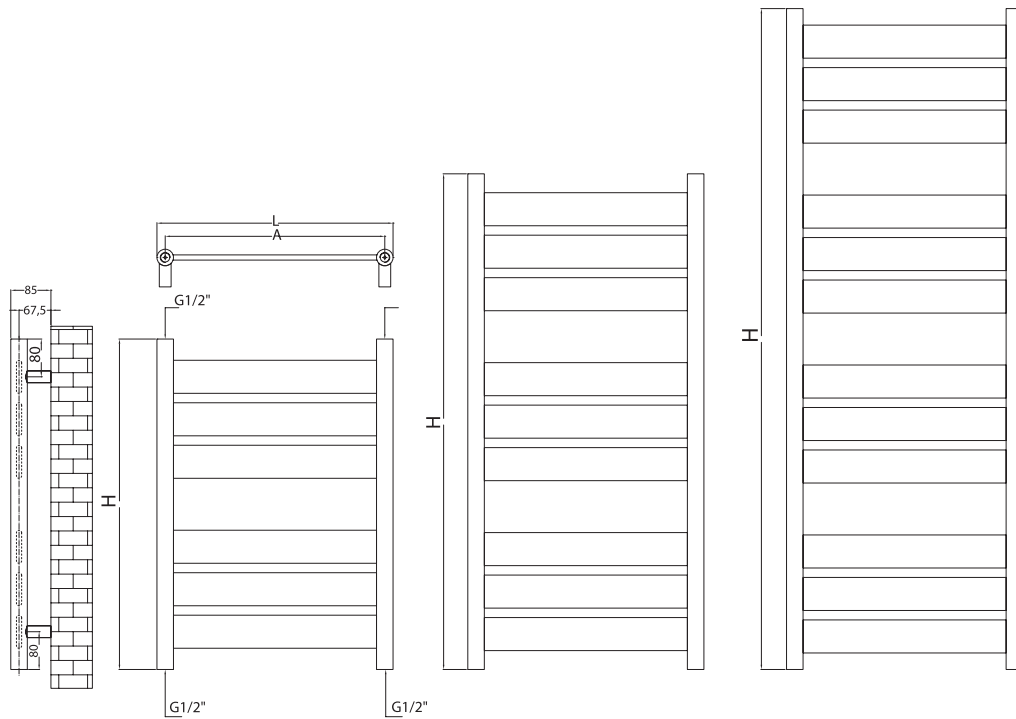

APOLLO

APOLLO is a practical and attractive towel rail radiator. Its rounded columns which support contrasting flat panelled piping make it easy on the eyes. Available in sleek chrome and all RAL colours.

APOLLO este un radiator port-prosop, practic și atractiv. Contrastul dintre colectorii rotunzi și elementii ovali creează un efect vizual spectaculos. Este disponibil în finisaj crom și orice culoare RAL.

Max. working pressure/
Presiune max. de lucru
4 bar

Max. working temperature/
Temperatură max. de lucru
90°C

Mounting kit included/
Kit montaj inclus:
K02 page 203

Factory pressure test/
Presiune de probă:
5.2 bar

Elements/
Elemente:
70x11mm

Collectors/
Colectori:
Ø35mm

Code/ Cod	Finish / Finisaj	Height/ Înălțime (H) mm	Length/ Lățime (L) mm	Centres/ Interax (A) mm	No el/Nr elemente pcs	Weight/ Greutate kg	Volume/ Volum l	OUTPUT/PUTERE TERMICĂ (watt)			
								Δt=30°C W	Δt=50°C W	Δt=60°C W	electric w
PL050/070V9010	RAL 9010 white/alb*	700	500	465	6	6,50	2,50	141	270	337	300
PL050/105V9010KE		1050	500	465	9	9,80	3,70	164	313	391	300
PL050/140V9010KE		1400	500	465	12	13,00	4,90	212	404	505	500
PL050/070CKE	Chrome / Cromat	700	500	465	6	6,50	2,50	109	208	260	300
PL050/105CKE		1050	500	465	9	9,80	3,70	126	241	301	300
PL050/140CKE		1400	500	465	12	13,00	4,90	163	311	389	500

● We can make custom dimensions, after technical analysis. | Putem executa dimensiuni speciale, în urma unei analize tehnice.
The mentioned code is for hydronic version. | Codul menționat este pentru versiunea hidraulică.

Hydraulic connections/
Conexiuni hidraulice**

* For other colours, put your desired RADOX colour code instead of 9010 (standard white). For more details, see page 194
Pentru alte culori, se pune codul culorii RADOX dorite în locul codului 9010 (standard alb). Mai multe detalii la pag. 194

** When you order, you must mention the type of connection you require. The price changes according to the requirements.
Când comandați trebuie să menționați tipul de alimentare necesar. Prețul se modifică în funcție de cerințe.