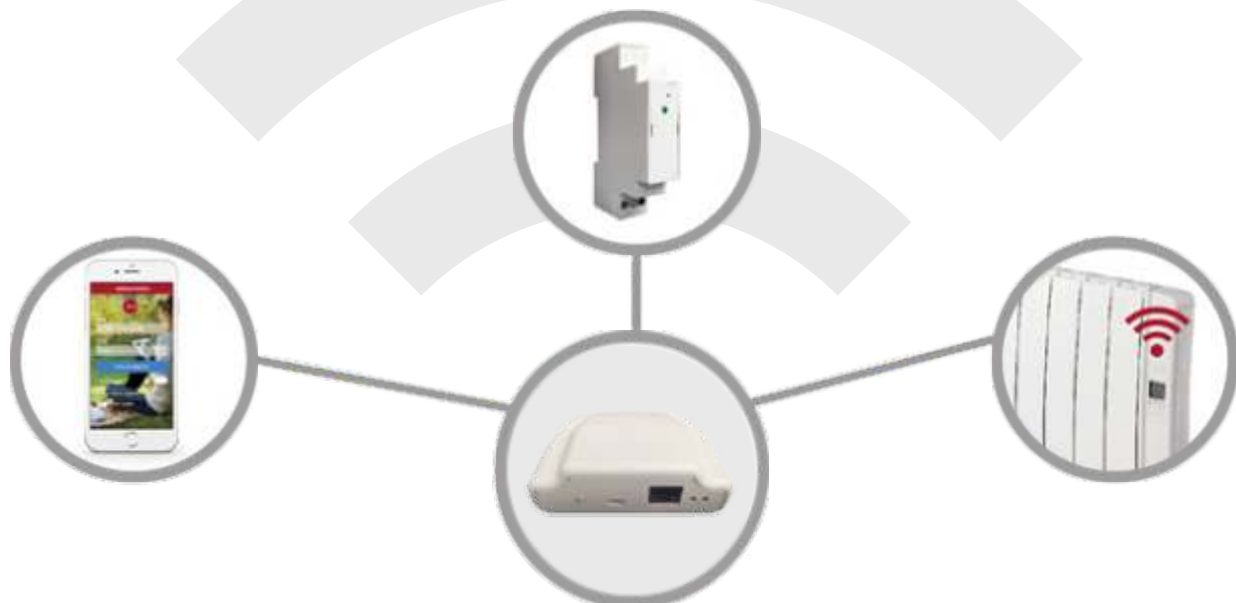

Riadenie kúrenia odkiaľkoľvek a kedykoľvek

G Control Systém umožňuje spotrebiteľovi riadenie a reguláciu elektrických vykurovacích zariadení DILIGENS odkiaľkoľvek a kedykoľvek.

Riadenie celého vykurovacieho systému či monitorovanie spotreby elektrickej energie nainštalovaných radiátorov nikdy nebolo jednoduchšie!

Celá rada radiátorov Gabarrón DILIGENS má zabudovanú novú technológiu G Control Systém, ktorá umožňuje spotrebiteľovi prístup k riadeniu radiátorov z ľubovoľného smart zariadenia (mobilný smart telefón, tablet - Android, iOS) či PC zariadenia s internetovým pripojením.

Po stiahnutí aplikácie ELNUR WiFi Control v prípade smart zariadení, či prihlásení sa do desktop verzie (<https://remotecontrol.elnur.es>) v prípade PC zariadení spotrebiteľ získava prístup k riadeniu radiátorov DILIGENS.

Radiátory DILIGENS sú vyrobené z komponentov najvyššej kvality, majú zabudovaný veľmi presný priestorový termostat, neobsahujú žiadnu teplotnú tekutinu (technológia ECOSECO) a majú mimoriadne elegantné zaoblené línie.

Dokonalé riadenie a nižšie náklady na vykurovanie

Technológia G Control je zabudovaná do elektrických radiátorov DILIGENS. Táto technológia v spojení s internetovou bránou G Control Hub a elektromerom G Control PM zaručuje dokonalé riadenie a úspory vo vykurovaní.

Vďaka spojeniu medzi internetovou bránou a radiátormi DILIGENS spotrebiteľ získava prístup k riadeniu vykurovacích zariadení z diaľky.

Okrem toho systém umožňuje získavať informácie o predchádzajúcej spotrebe všetkých elektrických radiátorov DILIGENS vo vykurovacom systéme.