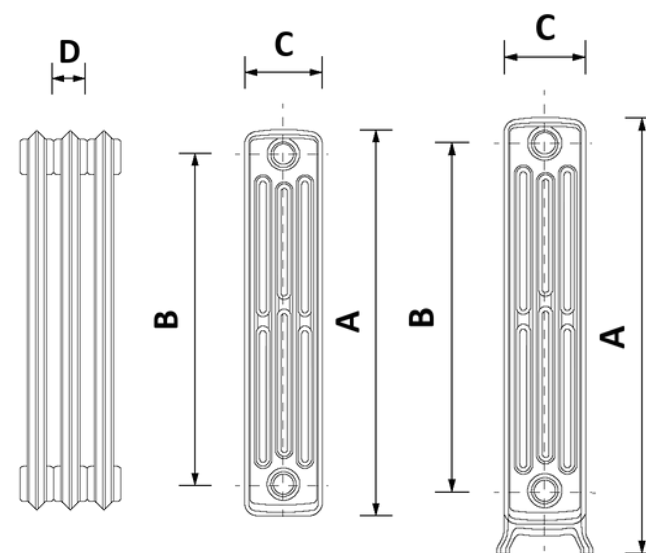

Označení článku*	Rozměry (mm)				Otopná plocha (m ²)	Objem (l)	Tepelný výkon $\Delta T = 50^{\circ}\text{C}^{**}$		Váha (kg)	Závit vsuvky
	A	B	C	D			W	Kcal/h		
4/144/200	300	200	144	60	0,10	0,60	47	40,00	3,40	G 5/4"
4/144/200 L	360				47		41,60	3,97		
4/144/315	420	315	144	60	0,15	0,65	62	57,20	4,40	
4/144/315 L	480				62		59,10	4,90		
4/144/500	600	500	144	60	0,21	0,95	87	74,00	5,40	
4/144/500 L	660				87		77,00	5,76		
4/144/600	700	600	144	60	0,25	1,00	102	86,70	6,36	
4/144/600 L	760				102		90,10	6,99		
4/144/800	900	800	144	60	0,32	1,20	133	104,00	7,96	
4/144/800 L	960				133		108,30	8,70		
6/221/350	420	350	221	60	0,23	1,00	96	81,00	6,40	
6/221/350 L	480				96		83,30	7,11		
6/221/500	600	500	221	60	0,32	1,30	130	127,10	8,50	
6/221/500 L	660				130		132,20	9,50		
6/221/600	700	600	221	60	0,36	1,60	150	106,40	9,48	
6/221/600 L	760				150		111,80	10,48		
6/221/800	900	800	221	60	0,48	1,80	190	154,50	12,54	
6/221/800 L	960				190		160,90	13,84		

*Označení X/Y/Z, kde X je počet sloupků radiátoru, Y hloubka a Z je připojovací rozteč.

V případě, že označení obsahuje "L", jedná se o variantu s podpůrnými nohami.

**Tepelný výkon článku $\Delta T=50^{\circ}\text{C}$ (tzn. teplota vody 70° ($75/65^{\circ}\text{C}$) při pokojové teplotě 20°C)

Označení článku*	Rozměry (mm)				Otopná plocha (m ²)	Objem (l)	Tepelný výkon $\Delta T = 50^{\circ}\text{C}^{**}$		Váha (kg)	Závít vsuvky
	A	B	C	D			W	Kcal/h		
180/350	450	350	184,5	76	0,20	1,83	84	63,20	7,73	G 5/4"
180/350 L	510				84		65,70	8,80		
180/500	600	500	184,5	76	0,26	2,18	107	90,64	10,94	
180/500 L	660				107		90,64	12,00		
180/600	700	600	184,5	76	0,29	2,64	122	103,42	12,60	
180/600 L	760				122		103,42	14,05		
180/800	895	795	184,5	76	0,39	3,35	153	127,38	15,26	
180/800 L	955				153		127,38	16,26		