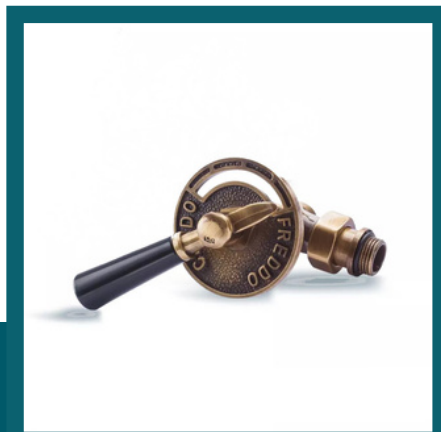

Ukázky kombinace ventilů s radiátory MINCEUR

Ukázky kombinace ventilů s radiátory ANCIEN

Výběr z našeho širokého portfolia radiátorových ventilů

WE CARE OF YOUR NEEDS

PRÉMIOVÁ KVALITA

- LITINOVÉ RADIÁTORY
- DESIGNOVÉ A RETRO VENTILY K RADIÁTORŮM
- VENTILY SE SERVOPOHONEM
- POJISTNÉ A TLAKOVÉ BEZPEČNOSTNÍ VENTILY
- MANOMETRY A VÝMĚNÍKOVÉ STANICE