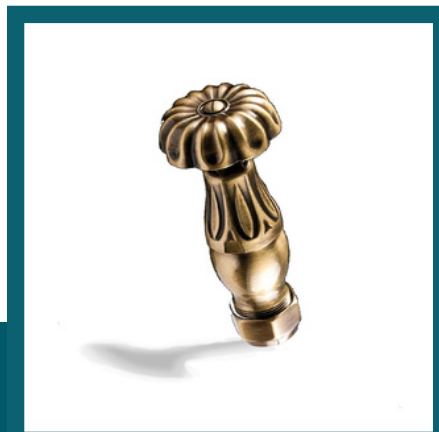

Ukázky kombinace ventilů s radiátory MINCEUR

Ukázky kombinace ventilů s radiátory ANCIEN

Výběr z našeho širokého portfolia radiátorových ventilů

WE CARE OF YOUR NEEDS

PRÉMIOVÁ KVALITA

- LITINOVÉ RADIÁTORY
- DESIGNOVÉ A RETRO VENTILY K RADIÁTORŮM
- VENTILY SE SERVOPOHONEM
- POJISTNÉ A TLAKOVÉ BEZPEČNOSTNÍ VENTILY
- MANOMETRY A VÝMĚNÍKOVÉ STANICE