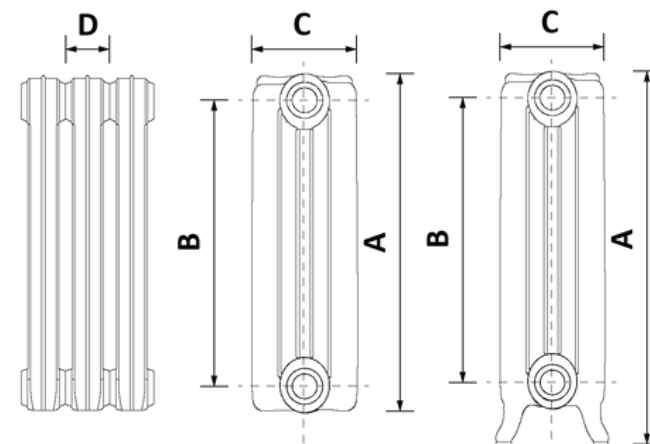

Označení článku*	Rozměry (mm)				Otopná plocha (m ²)	Objem (l)	Tepelný výkon $\Delta T = 50^{\circ}\text{C}^{**}$		Váha (kg)	Závit vsuvky
	A	B	C	D			W	Kcal/h		
4/144/200	300	200	144	60	0,10	0,60	47	40,00	3,40	G 5/4"
4/144/200 L	360				47		41,60	3,97		
4/144/315	420	315	144	60	0,15	0,65	62	57,20	4,40	
4/144/315 L	480				62		59,10	4,90		
4/144/500	600	500	144	60	0,21	0,95	87	74,00	5,40	
4/144/500 L	660				87		77,00	5,76		
4/144/600	700	600	144	60	0,25	1,00	102	86,70	6,36	
4/144/600 L	760				102		90,10	6,99		
4/144/800	900	800	144	60	0,32	1,20	133	104,00	7,96	
4/144/800 L	960				133		108,30	8,70		
6/221/350	420	350	221	60	0,23	1,00	96	81,00	6,40	
6/221/350 L	480				96		83,30	7,11		
6/221/500	600	500	221	60	0,32	1,30	130	127,10	8,50	
6/221/500 L	660				130		132,20	9,50		
6/221/600	700	600	221	60	0,36	1,60	150	106,40	9,48	
6/221/600 L	760				150		111,80	10,48		
6/221/800	900	800	221	60	0,48	1,80	190	154,50	12,54	
6/221/800 L	960				190		160,90	13,84		

Označení článku*	Rozměry (mm)				Otopná plocha (m ²)	Objem (l)	Tepelný výkon $\Delta T = 50^{\circ}\text{C}^{**}$		Váha (kg)	Závít vsuvky
	A	B	C	D			W	Kcal/h		
180/350	450	350	184,5	76	0,20	1,83	84	63,20	7,73	G 5/4"
180/350 L	510				84		65,70	8,80		
180/500	600	500	184,5	76	0,26	2,18	107	90,64	10,94	
180/500 L	660				107		90,64	12,00		
180/600	700	600	184,5	76	0,29	2,64	122	103,42	12,60	
180/600 L	760				122		103,42	14,05		
180/800	895	795	184,5	76	0,39	3,35	153	127,38	15,26	
180/800 L	955				153		127,38	16,26		

*Označení X/Y, kde X je hloubka a Y je přípojovací rozteč.

V případě, že označení obsahuje "L", jedná se o variantu s podpůrnými nohami.

**Tepelný výkon článku $\Delta T=50^{\circ}\text{C}$ (tzn. teplota vody 70° ($75/65^{\circ}\text{C}$) při pokojové teplotě 20°C)