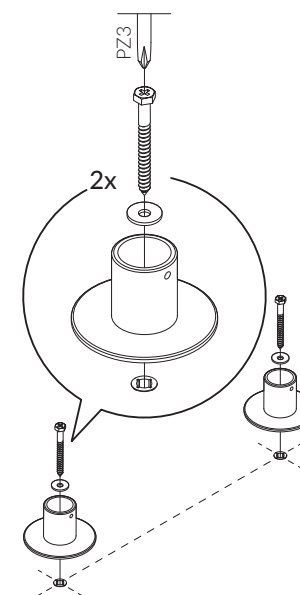

2

3

- EN Refers to water and dual fuel version
- PL Dotyczy wersji wodnej i wodno-elektrycznej
- CS Týká se vodní a hydroelektrické verze.
- DE Betrifft die Wasser- und Wasser-Elektrischen Versionen
- ES Se refiere a la versión de agua y mixta
- FR Concerne la version hydraulique et mixte
- IT Si riferisce alla versione idronica e mista.
- NL Betreft zowel water- als water/elektrisch verwarmde versies
- RU Касается версии водной и водно-электрической
- SK Týka sa vodnej a hydroelektrickej verzie.