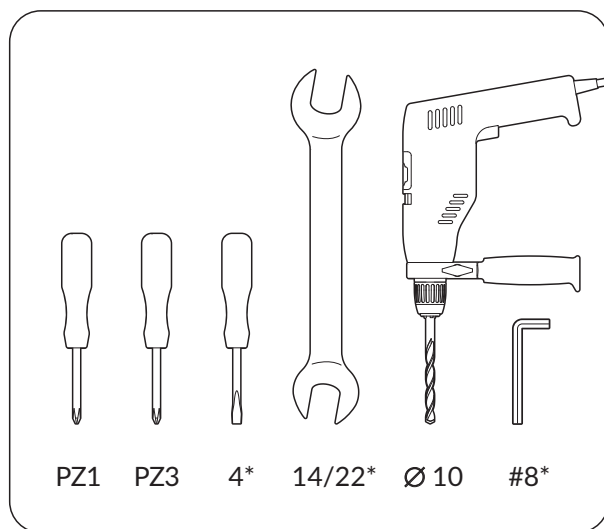

## Mounting bracket TERMA STP 2x

- PL** Instrukcja montażu – konsola TERMA STP
- CS** Pokyny k instalaci – konzole TERMA STP
- DE** Montageanleitung – Wandhalterung TERMA STP
- ES** Instrucción de montaje – fijación TERMA STP
- FR** Instruction du montage – Console TERMA STP
- IT** Manuale d'uso – staffa di fissaggio TERMA STP
- NL** Montage instructies – bevestigingsbeugels TERMA STP
- RU** Инструкция по монтажу – крепление TERMA STP
- SK** Pokyny k inštalácii – TERMA konzoly STP