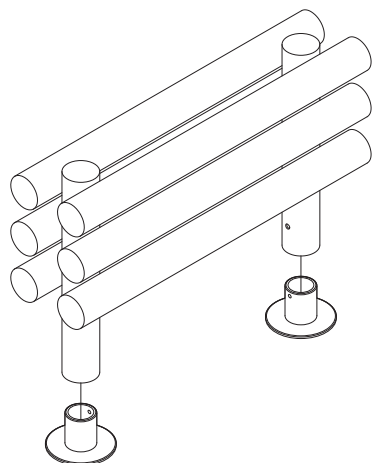

4

5

6 a/b/c\*

## Mounting bracket TERMA STP 2x

- PL** Instrukcja montażu – konsola TERMA STP
- CS** Pokyny k instalaci – konzole TERMA STP
- DE** Montageanleitung – Wandhalterung TERMA STP
- ES** Instrucción de montaje – fijación TERMA STP
- FR** Instruction du montage – Console TERMA STP
- IT** Manuale d'uso – staffa di fissaggio TERMA STP
- NL** Montage instructies – bevestigingsbeugels TERMA STP
- RU** Инструкция по монтажу – крепление TERMA STP
- SK** Pokyny k inštalácii – TERMA konzoly STP