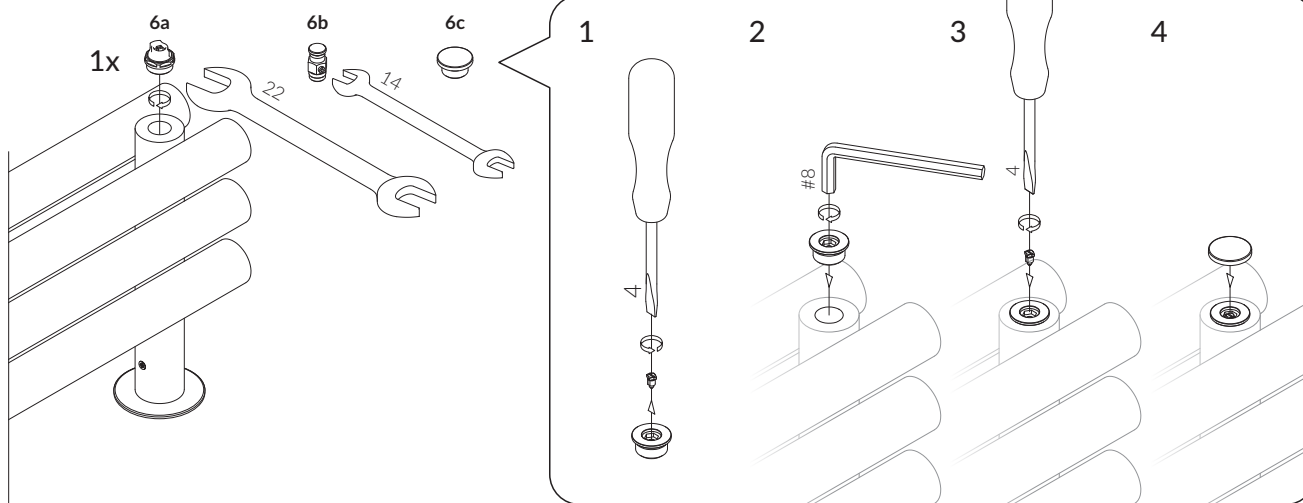

4

5

6 a/b/c*

User Manual

Mounting bracket TERMA STP 2x

- **PL** Instrukcja montażu – konsola TERMA STP
- **CS** Pokyny k instalaci – konzole TERMA STP
- **DE** Montageanleitung – Wandhalterung TERMA STP
- **ES** Instrucción de montaje – fijación TERMA STP
- **FR** Instruction du montage – Console TERMA STP
- **IT** Manuale d'uso – staffa di fissaggio TERMA STP
- **NL** Montage instructies – bevestigingsbeugels TERMA STP
- **RU** Инструкция по монтажу – крепление TERMA STP
- **SK** Pokyny k inštalácii – TERMA konzoly STP