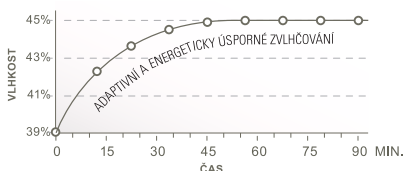

ADAPTIVNÍ ZVLHČOVÁNÍ (VELMI TICHÉ)

Stejně jako mocná žena, umí i Eva pomocí ultrazvukové technologie vyfukovat páru do vyšších míst a zajišťovat tak díky externímu čidlu přesné zvlhčení tam, kde jej právě potřebujete. Externí senzor slouží zároveň jako dálkový ovladač, takže Eva se ovládá jednoduše a pohodlně. Navzdory síle je Eva citlivá dáma - díky nové technologii adaptivního zvlhčování (Adaptive humidity™) si sama v automatickém režimu přizpůsobí výstupní výkon tak, aby dosáhla nastavené vlhkosti maximálně tiše a úsporně. Nastavitelná možnost přehřevu vody nejen zvýší zvlhčovací výkon, ale může též vylepšit tepelnou pohodu v okolí, neboť pára na výstupu je příjemně teplá. Eva je také velmi flexibilní - nabízí možnost volby jednoho z pěti výstupních výkonů s nastavitelnou vlhkostí od 30% do 75%.

Specifikace

Pro místnosti: až do 80 m²/ 200 m³
Množství vypouštěné páry: 550 g/h
Napájení - příkon: 10 - 95 W
Kapacita nádoby na vodu: 6.3 l
5 výstupních úrovní / Externí senzor
Aroma difuzér / Hydrostat
Noční režim (stmívatelné LED diody)
Automatické vypnutí při nedostatku vody
Možnost přehřevu vody
Rozměry: 196 x 418 x 196 mm (š x v x h)
Hmotnost: 3 kg / Hlučnost: 26 - 34 dB (A)