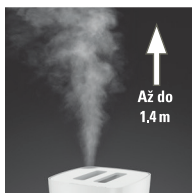

Eva

Zvlhčovač vzduchu

Stadler Form[®]
OF SWITZERLAND

EVA - citlivý a výkonný zvlhčovač!

5 výstupních úrovní, vhodné též pro přímé umístění na podlahu

Přehřev vody vytváří teplou páru a zvyšuje výkon

Externí senzor vlhkosti pro precizní zvlhčování

Stejně jako mocná žena, umí i Eva pomocí ultrazvukové technologie vyfukovat páru do vyšších míst a zajišťovat tak díky externímu čidlu přesné zvlhčení tam, kde jej právě potřebujete. Externí senzor slouží zároveň jako dálkový ovladač, takže Eva se ovládá jednoduše a pohodlně. Navzdory síle je Eva citlivá dáma - díky nové technologii adaptivního zvlhčování (Adaptive humidity™) si sama v automatickém režimu přizpůsobí výstupní výkon tak, aby dosáhla nastavené vlhkosti maximálně tiše a úsporně. Nastavitelná možnost přehřevu vody nejen zvýší zvlhčovací výkon, ale může též vylepšit tepelnou pohodu v okolí, neboť pára na výstupu je příjemně teplá. Eva je také velmi flexibilní - nabízí možnost volby jednoho z pěti výstupních výkonů s nastavitelnou vlhkostí od 30% do 75%.

Bílá

Černá

Specifikace

Pro místnosti: až do 80 m²/ 200 m³
Množství vypouštěné páry: 550 g/h
Napájení - příkon: 10 - 95 W
Kapacita nádoby na vodu: 6.3 l
5 výstupních úrovní / Externí senzor
Aroma difuzér / Hydrostat
Noční režim (stmívatelné LED diody)
Automatické vypnutí při nedostatku vody
Možnost přehřevu vody
Rozměry: 196 x 418 x 196 mm (š x v x h)
Hmotnost: 3 kg / Hlučnost: 26 - 34 dB (A)