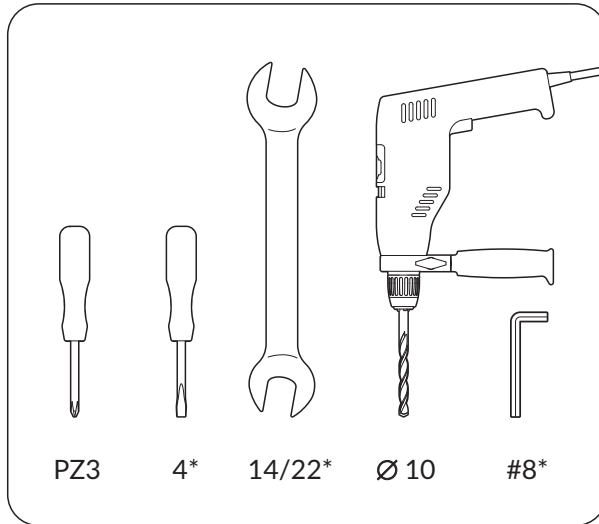

6 a/b/c*

User Manual

Mounting bracket TERMA MKP/MKS
4x

- PL** Instrukcja montażu – konsola TERMA MKP/MKS
- CS** Pokyny k instalaci – konzole TERMA MKP/MKS
- DE** Montageanleitung – Wandhalterung TERMA MKP/MKS
- ES** Instrucción de montaje – fijación TERMA MKP/MKS
- FR** Instruction du montage – Console TERMA MKP/MKS
- IT** Manuale d'uso – staffa di fissaggio TERMA MKP/MKS
- NL** Montage instructies – bevestigingsbeugels TERMA MKP/MKS
- RU** Инструкция по монтажу – крепление TERMA MKP/MKS
- SK** Pokyny k inštalácii – TERMA konzoly MKP/MKS