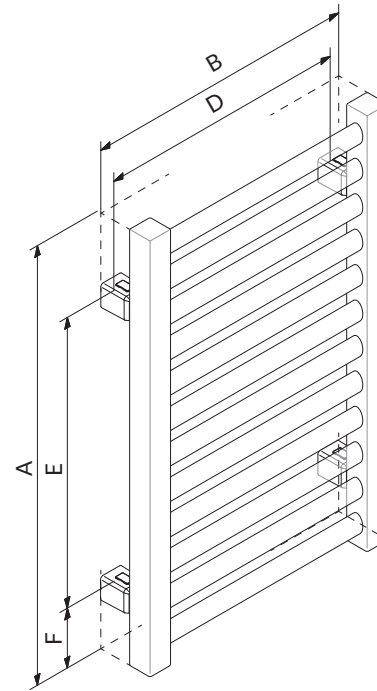

6 a/b/c*

User Manual

Mounting bracket TERMA MKP/MKS
4x

- PL** Instrukcja montażu – konsola TERMA MKP/MKS
- CS** Pokyny k instalaci – konzole TERMA MKP/MKS
- DE** Montageanleitung – Wandhalterung TERMA MKP/MKS
- ES** Instrucción de montaje – fijación TERMA MKP/MKS
- FR** Instruction du montage – Console TERMA MKP/MKS
- IT** Manuale d'uso – staffa di fissaggio TERMA MKP/MKS
- NL** Montage instructies – bevestigingsbeugels TERMA MKP/MKS
- RU** Инструкция по монтажу – крепление TERMA MKP/MKS
- SK** Pokyny k inštalácii – TERMA konzoly MKP/MKS