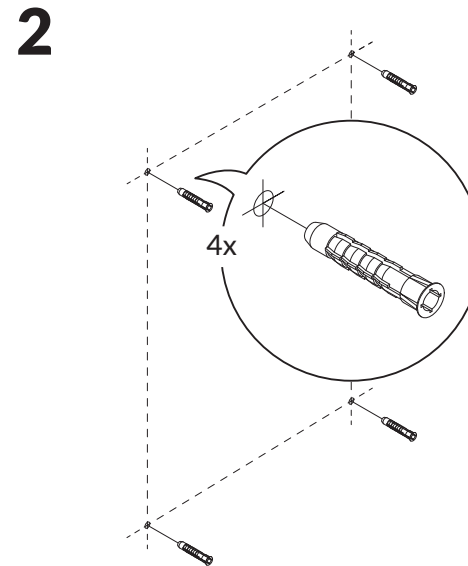

6 a/b/c*

User Manual

Mounting bracket TERMA MKP/MKS
4x

- PL** Instrukcja montażu – konsola TERMA MKP/MKS
- CS** Pokyny k instalaci – konzole TERMA MKP/MKS
- DE** Montageanleitung – Wandhalterung TERMA MKP/MKS
- ES** Instrucción de montaje – fijación TERMA MKP/MKS
- FR** Instruction du montage – Console TERMA MKP/MKS
- IT** Manuale d'uso – staffa di fissaggio TERMA MKP/MKS
- NL** Montage instructies – bevestigingsbeugels TERMA MKP/MKS
- RU** Инструкция по монтажу – крепление TERMA MKP/MKS
- SK** Pokyny k inštalácii – TERMA konzoly MKP/MKS