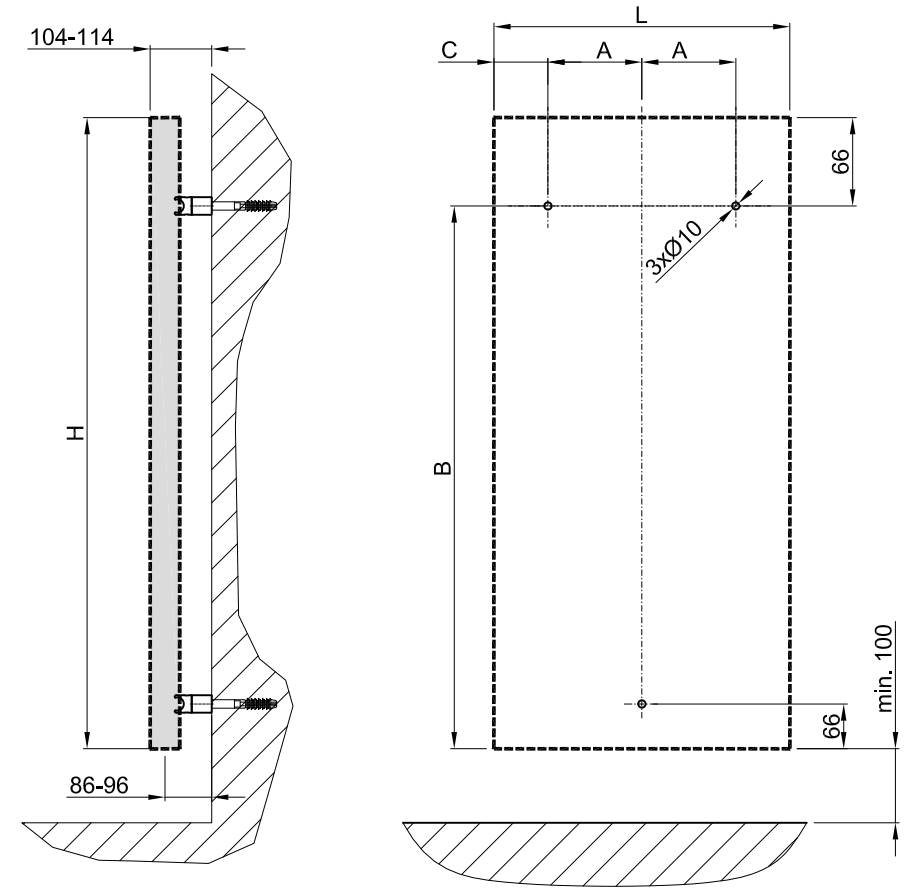

MAPIA LIGHT

MAPIA LIGHT PLUS

3x	3x	3x	3x
3x	6x	6x	

H/L [mm]	A [mm]	B [mm]	C [mm]
725/500	147	622	106
725/600	197	622	106
1180/500	147	1077	106
1180/600	197	1077	106
1765/500	147	1662	106
1765/600	197	1662	106

3x	3x	3x	3x
3x	6x	6x	

H/L [mm]	A [mm]	B [mm]	C [mm]
1090/600	194	935	106
1610/600	194	1455	106