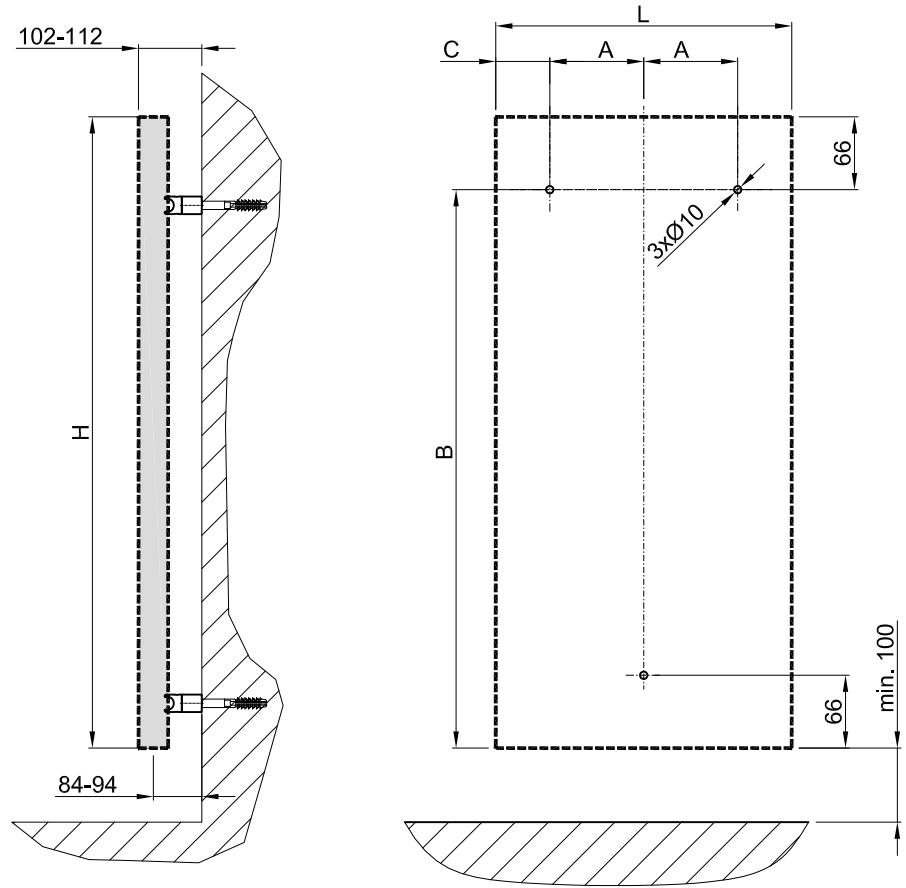

MAPIA LIGHT

MAPIA LIGHT PLUS

3x	3x	3x	3x
3x	6x	6x	

H/L [mm]	A [mm]	B [mm]	C [mm]
725/500	147	622	106
725/600	197	622	106
1180/500	147	1077	106
1180/600	197	1077	106
1765/500	147	1662	106
1765/600	197	1662	106

3x	3x	3x	3x
3x	6x	6x	

H/L [mm]	A [mm]	B [mm]	C [mm]
1090/600	194	935	106
1610/600	194	1455	106